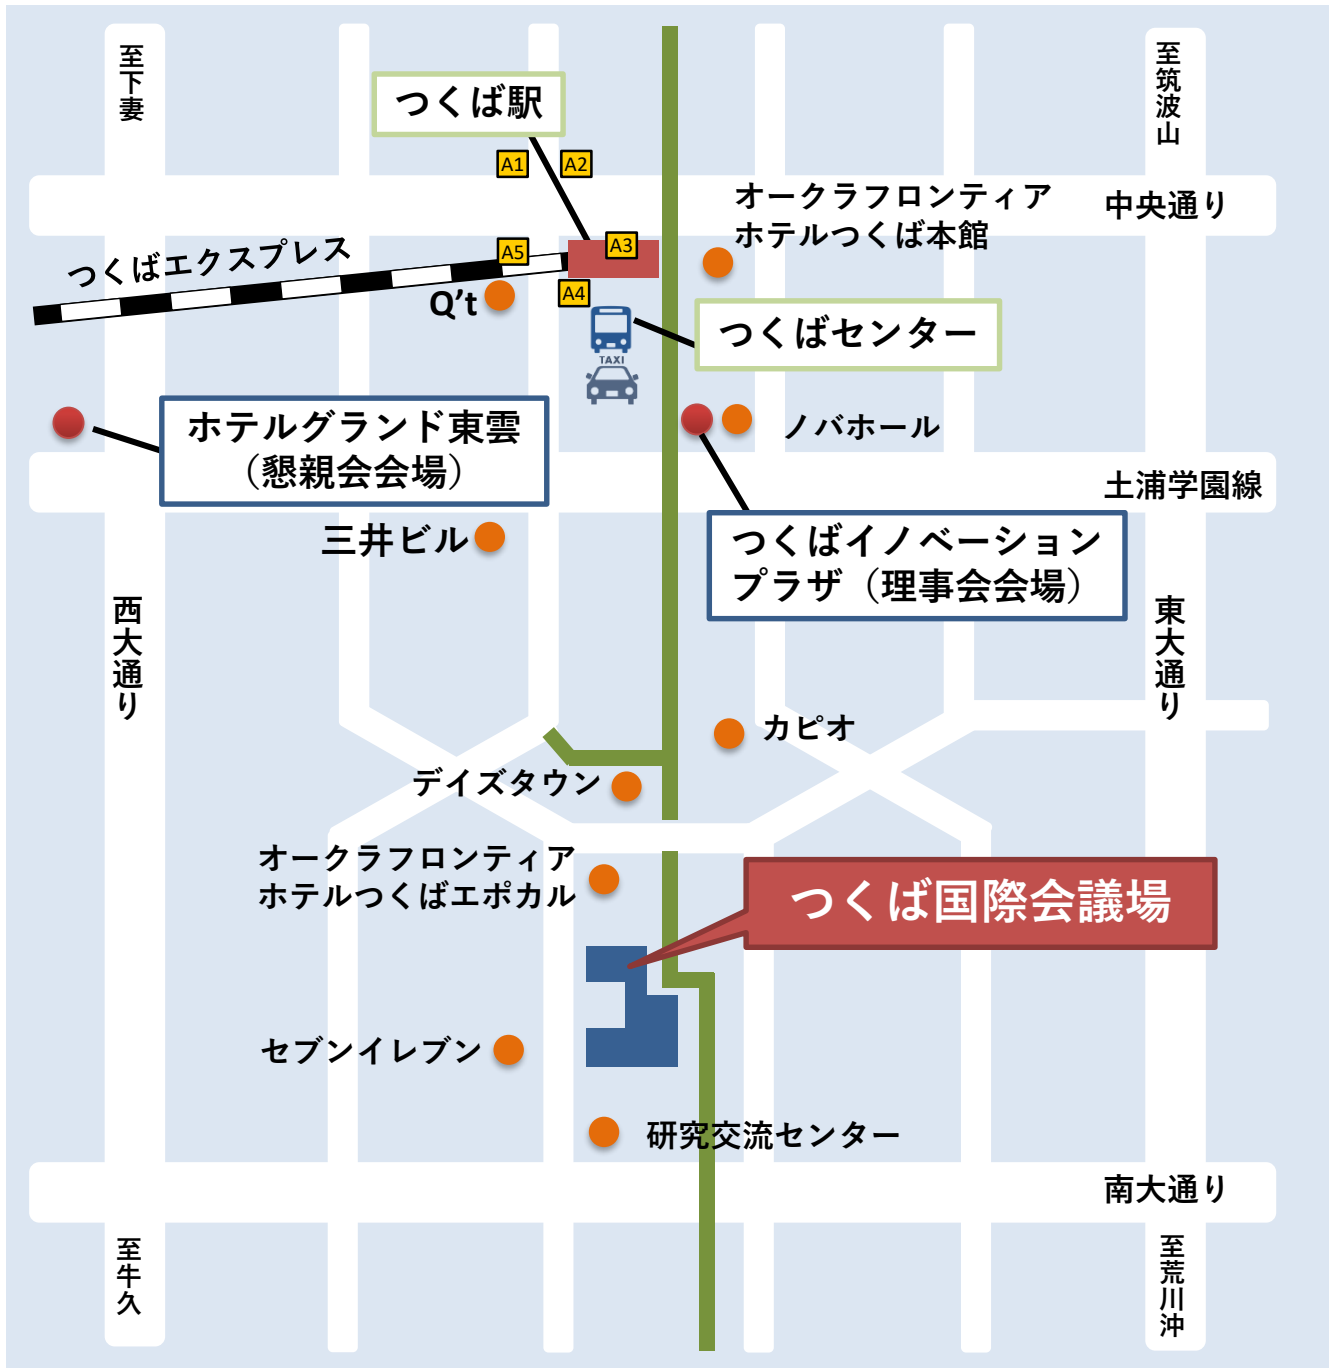

会場周辺地図

——— ペDESTリアン (歩行者専用道路)

つくば駅A3出口を出てバスロータリーに沿って右に進む。階段あるいはエスカレーターを上り、ペDESTリアンを南に直進 (約800m)。